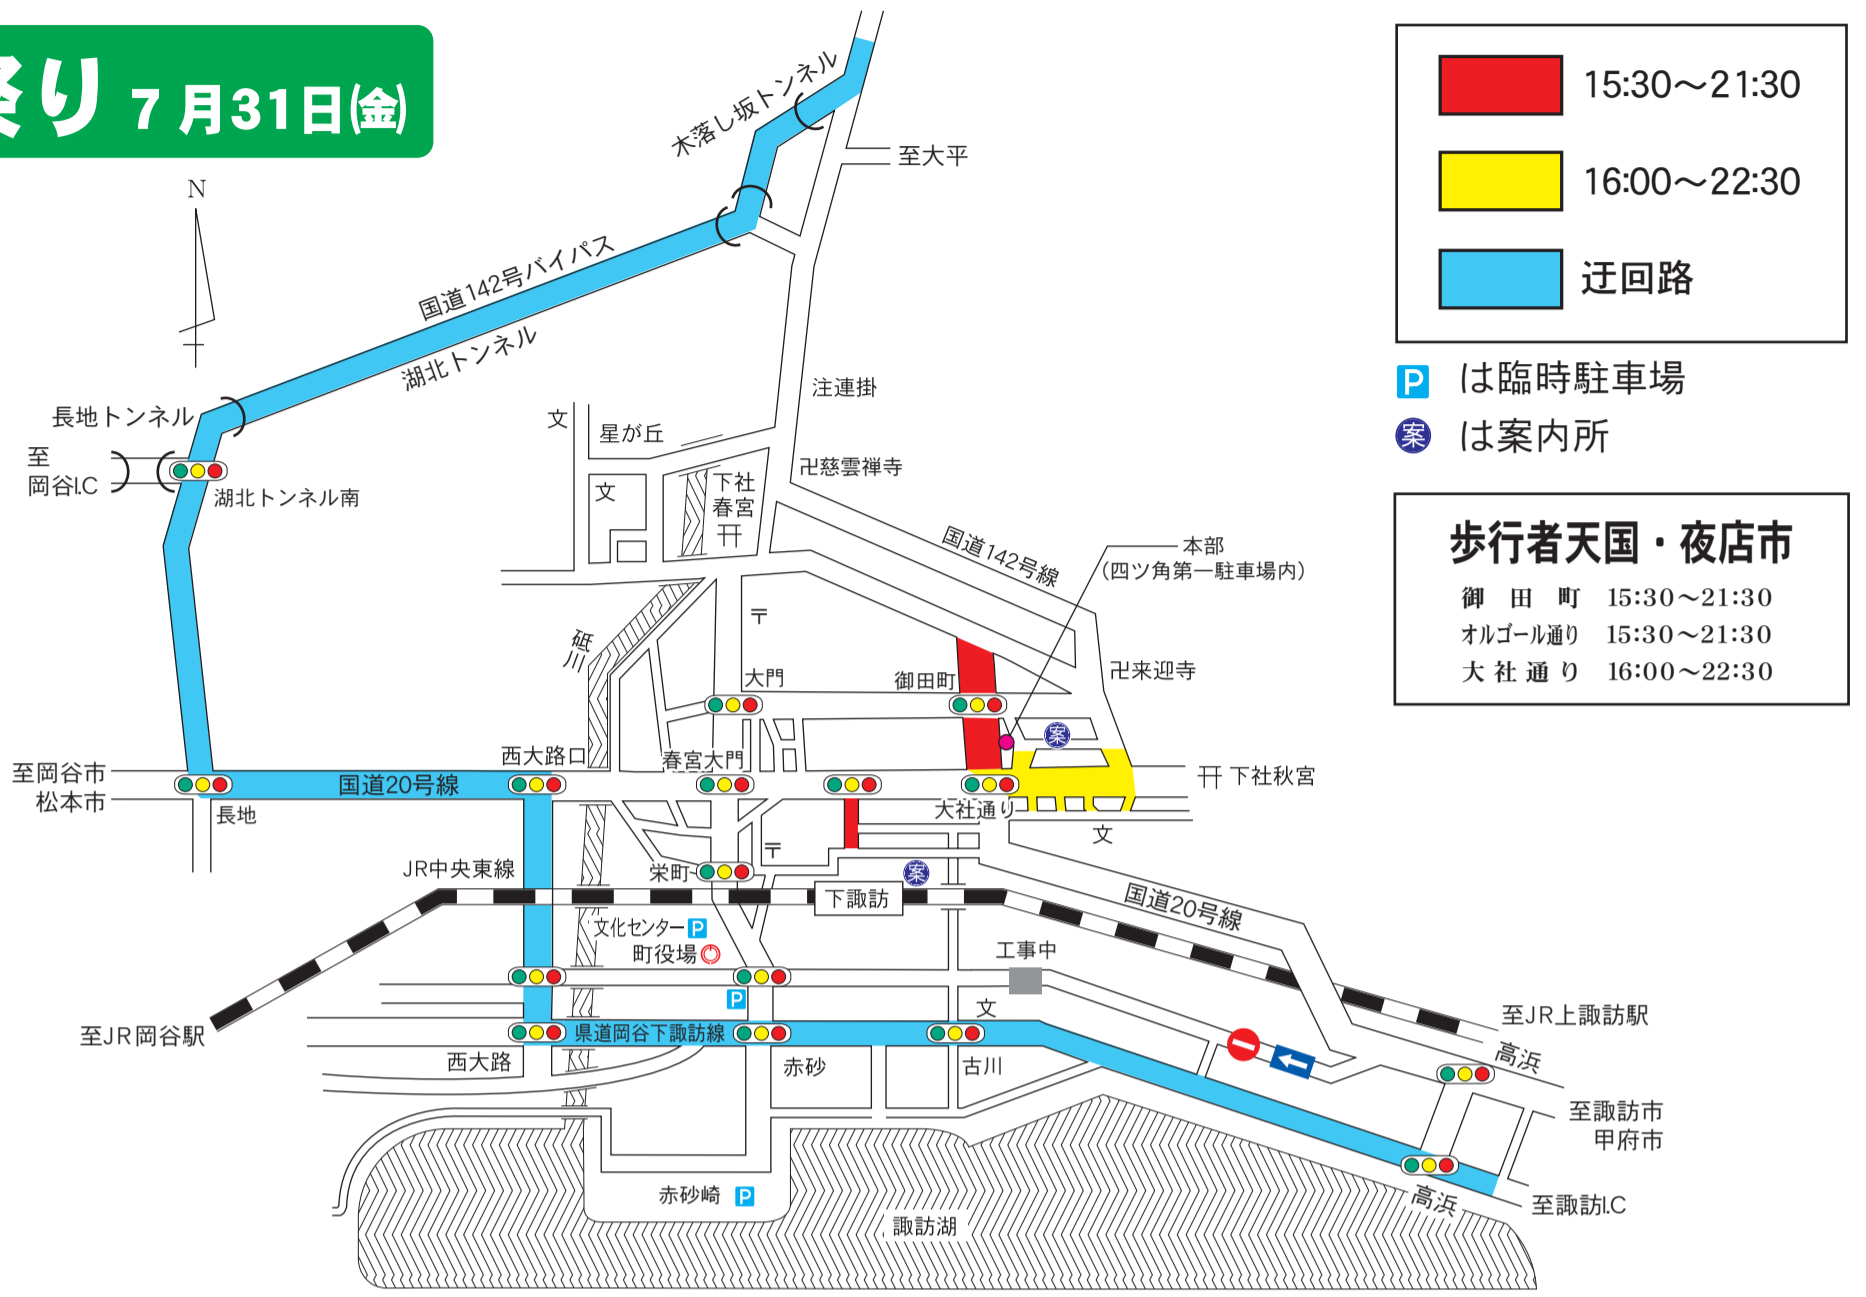

諏訪大社お舟祭り交通規制・駐車場のご案内

宵祭り 7月31日(金)

本祭り 8月1日(土)

◎下諏訪町内では交通混雑が予想されますので、ご協力をお願いいたします。

※ドローンをはじめ、リモコン操作による無人飛行機の操縦・飛行・撮影等は、イベントの妨げになりますので、ご遠慮ください。

諏訪警察署・下諏訪町

◆お舟祭り実行委員会事務局 TEL: 0266-27-1111(下諏訪町産業振興課) / 0266-27-8533(下諏訪商工会議所) / 0266-26-2102(下諏訪観光協会)

◆お舟祭り実行委員会現地本部 TEL: 0266-27-0023 (7月31日・8月1日の2日間のみ) ◆宿泊案内・下諏訪観光案内所(水曜日定休) TEL: 0266-28-2231