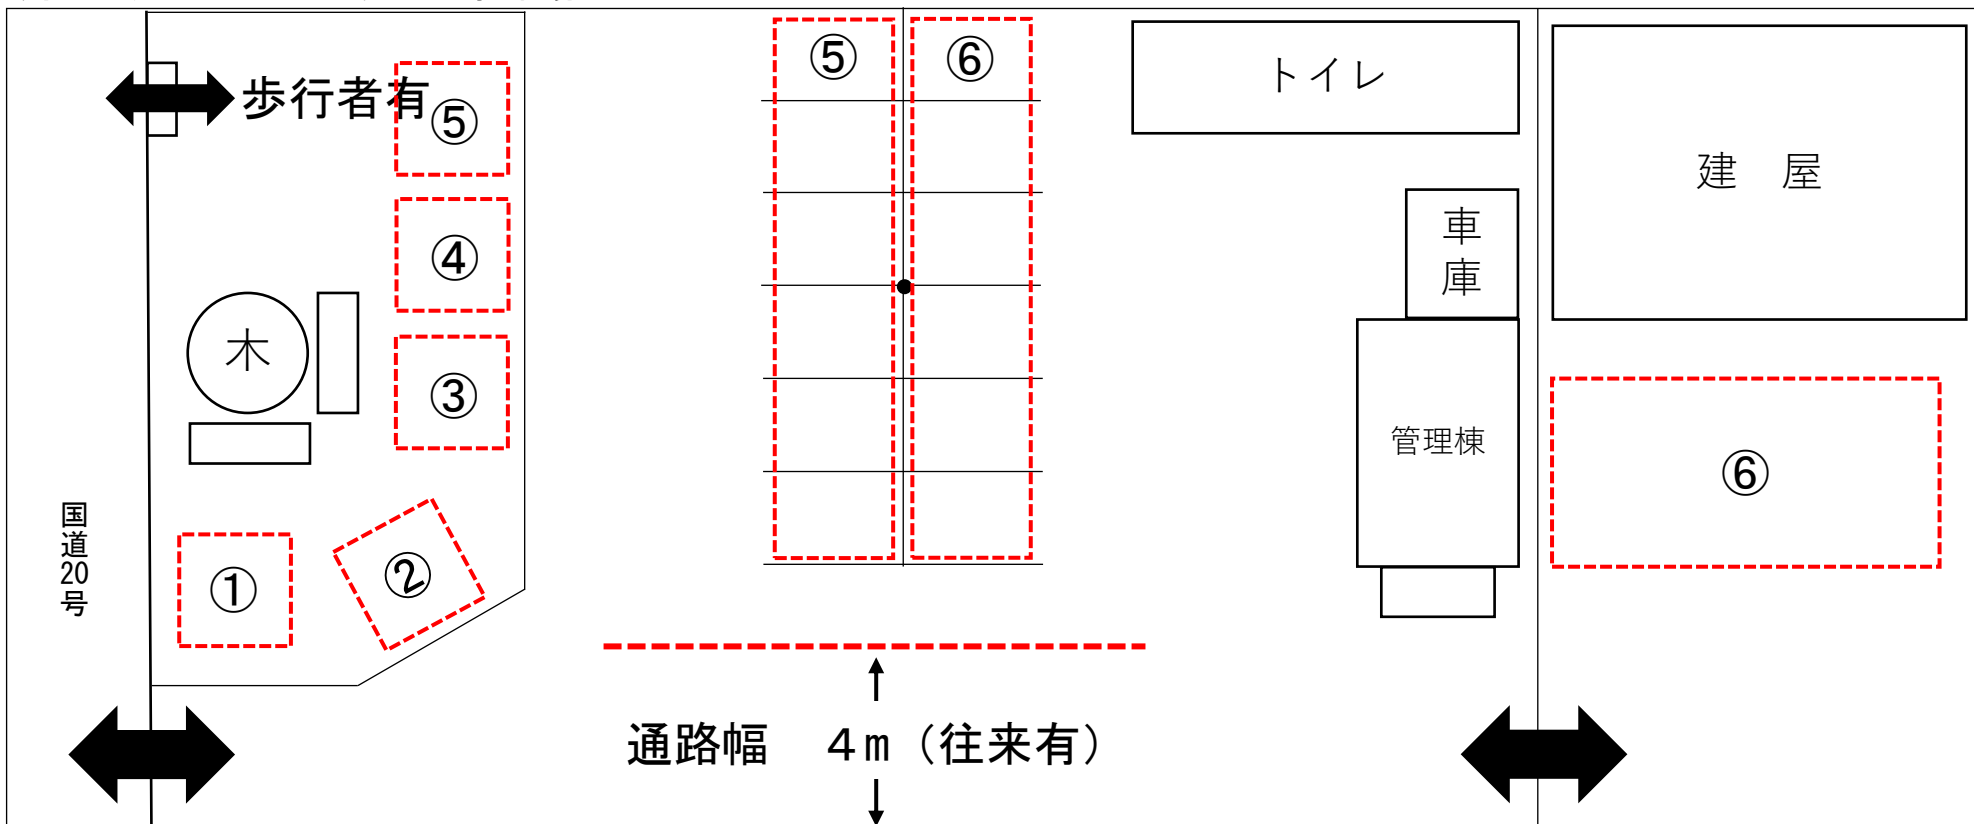

三角八丁 其の三十九
四ツ角駐車場 レイアウト ver241015

会 期 10月26日(土) 10:00~15:30 準備 朝7時より
片 付 け 10月26日(土) 夕方

出店位置	出店団体	備品等
①	リサイクルバザー (下諏訪町連合婦人会)	テント小1張※町貸出、イス5脚、長テーブル3台
②	たまごアート雑貨 (たまごの殻を使って雑貨制作販売)	ワンタッチテント1張 ※町貸出
③	かめ織り (裂き織りバッグの販売とワークショップ)	備品不要
④	花工房HAMA (多肉寄せ植えの販売とワークショップ)	備品不要
⑤	フレンドリー (子供広場)	ワンタッチテント1張 ※町貸出
⑥	アニメグッズショップ (縁日)	テント類持込

三角八丁其の三十九 しもすわ今昔館おいでや駐車場レイアウト ver. 20240924

- ① 生活クラブ下諏訪支部
テント大×1張、おもり×6個
- ② Happy企画
テント大×1張、おもり×6個
- ③ こどもと楽しみ隊
テント小×1張、おもり×4個
長テーブル×3台 (おいでやから)
- ④ LunaMoon
キャンピングカー
- ⑤ プライム田中 (整体)
ワンタッチテント×1張、おもり×4個
- ⑥ オレンジリボンフェス
テント大×1張、おもり×6個
- ⑦ 児童の居場所づくり推進委員会
テント大×1張、おもり×6個
- ⑧ 井上興業
建設機械 (ミニバックホー) 試乗会

三角八丁 武藤工業駐車場レイアウト
開催日 10月26日(土)10:00~15:30(占用時間 8:00~17:00)

ブース名	備品
①本部/抽選会場	テント大×1、小×1(横幕)、おもり×10、長机×4、丸イス×6、コンテナ×20、コンパネ×5、コーン×30、バー×20、看板×3
②車両展示	
③ゼロカーボンブース	テント大×1張、おもり×6個