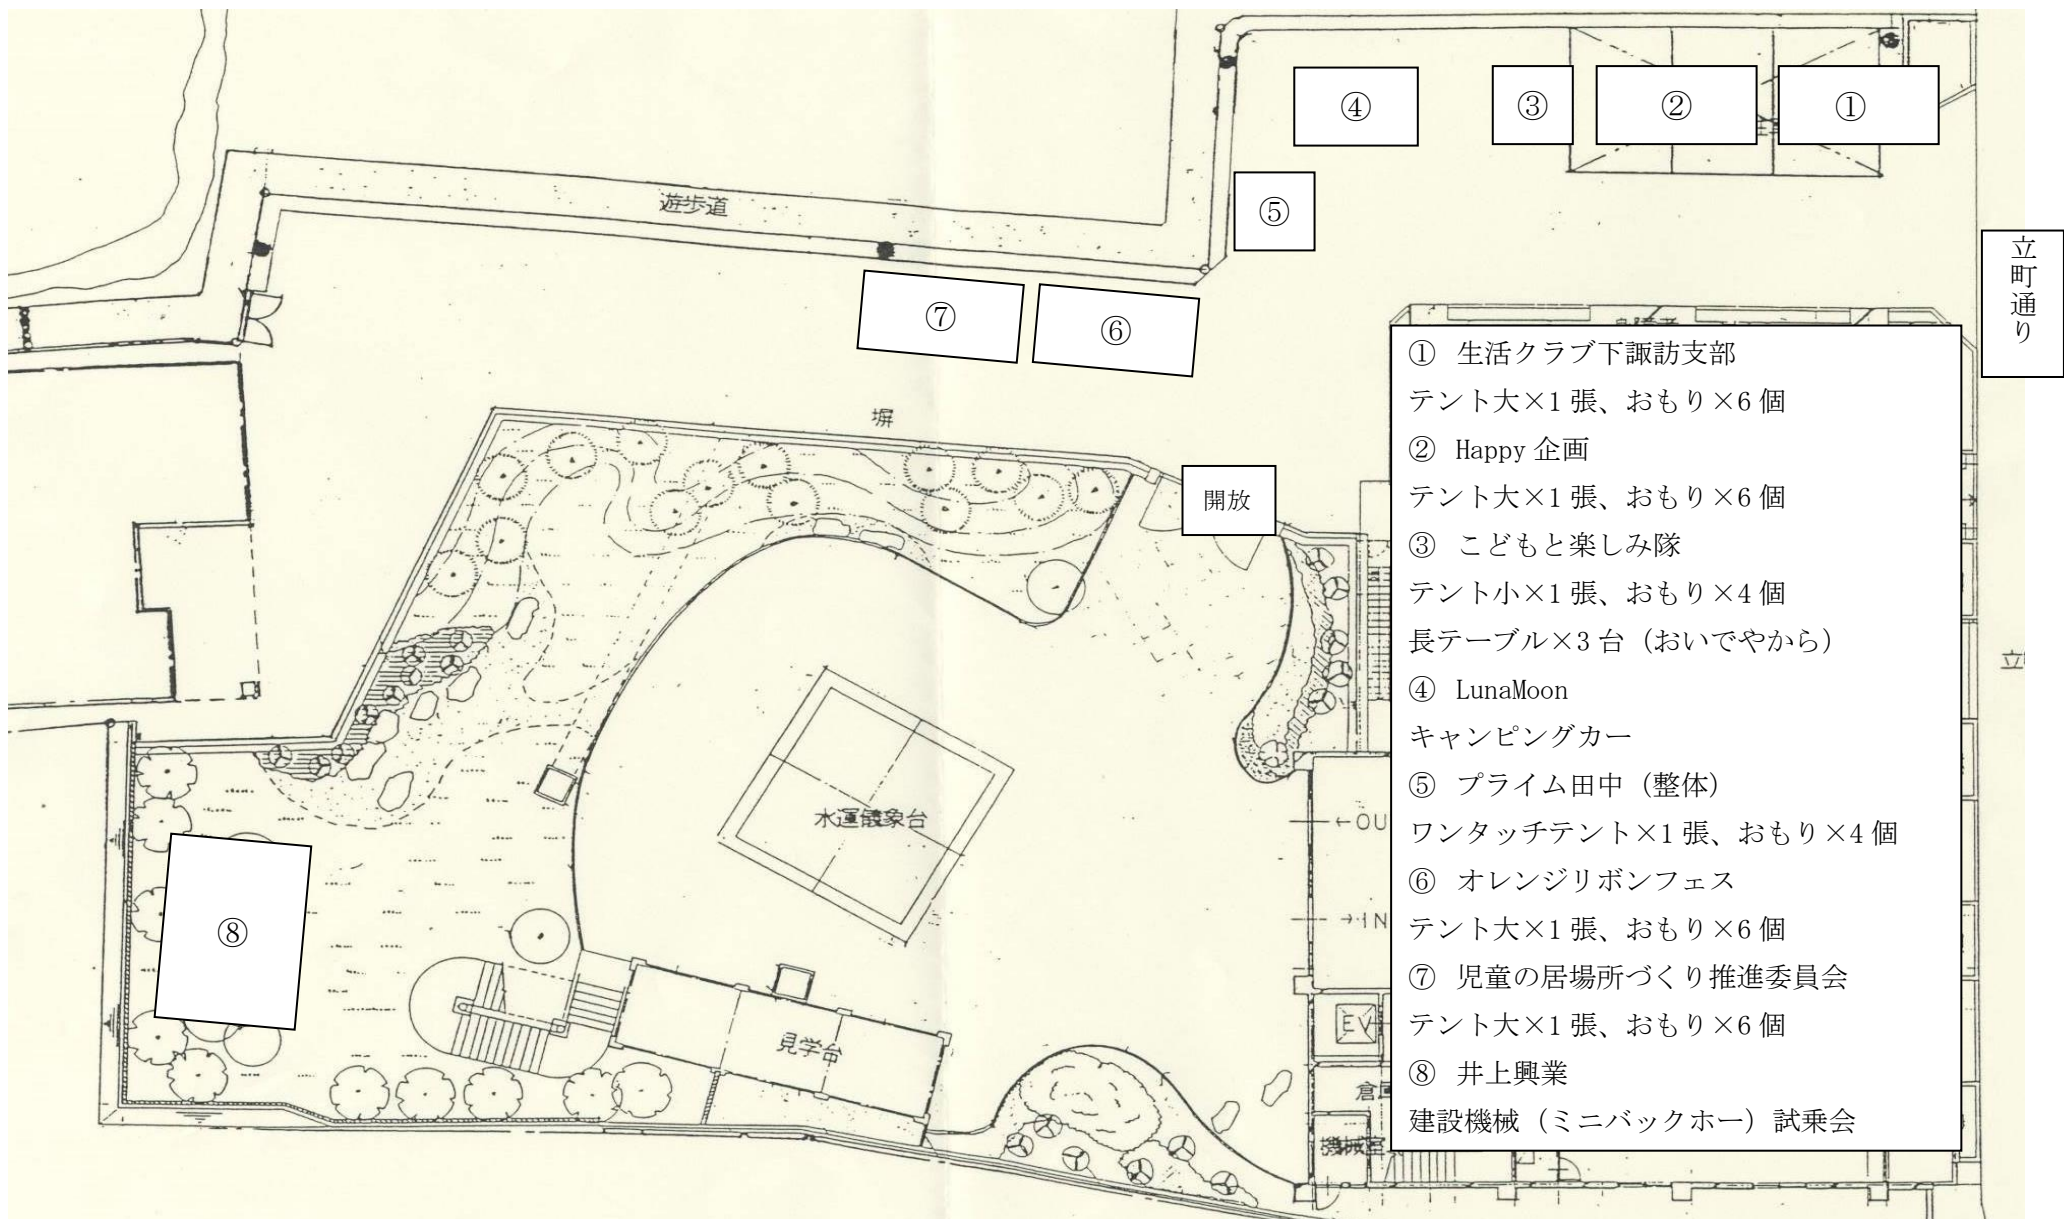

三角八丁 其の三十九
四ツ角駐車場 レイアウト ver241015

会 期 10月26日(土) 10:00~15:30 準備 朝7時より
片 付 け 10月26日(土) 夕方

出店位置	出店団体	備品等
①	リサイクルバザー (下諏訪町連合婦人会)	テント小1張※町貸出、イス5脚、長テーブル3台
②	たまごアート雑貨 (たまごの殻を使って雑貨制作販売)	ワンタッチテント1張 ※町貸出
③	かめ織り (裂き織りバッグの販売とワークショップ)	備品不要
④	花工房HAMA (多肉寄せ植えの販売とワークショップ)	備品不要
⑤	フレンドリー (子供広場)	ワンタッチテント1張 ※町貸出
⑥	アニメグッズショップ (縁日)	テント類持込

三角八丁其の三十九 しもすわ今昔館おいでや駐車場レイアウト ver. 20240924

- ① 生活クラブ下諏訪支部
テント大×1張、おもり×6個
- ② Happy企画
テント大×1張、おもり×6個
- ③ こどもと楽しみ隊
テント小×1張、おもり×4個
長テーブル×3台 (おいでやから)
- ④ LunaMoon
キャンピングカー
- ⑤ プライム田中 (整体)
ワンタッチテント×1張、おもり×4個
- ⑥ オレンジリボンフェス
テント大×1張、おもり×6個
- ⑦ 児童の居場所づくり推進委員会
テント大×1張、おもり×6個
- ⑧ 井上興業
建設機械 (ミニバックホー) 試乗会

三角八丁 武藤工業駐車場レイアウト
開催日 10月26日(土)10:00~15:30(占用時間 8:00~17:00)

ブース名	備品
①本部/抽選会場	テント大×1、小×1(横幕)、おもり×10、長机×4、丸イス×6、コンテナ×20、コンパネ×5、コーン×30、バー×20、看板×3
②車両展示	
③ゼロカーボンブース	テント大×1張、おもり×6個