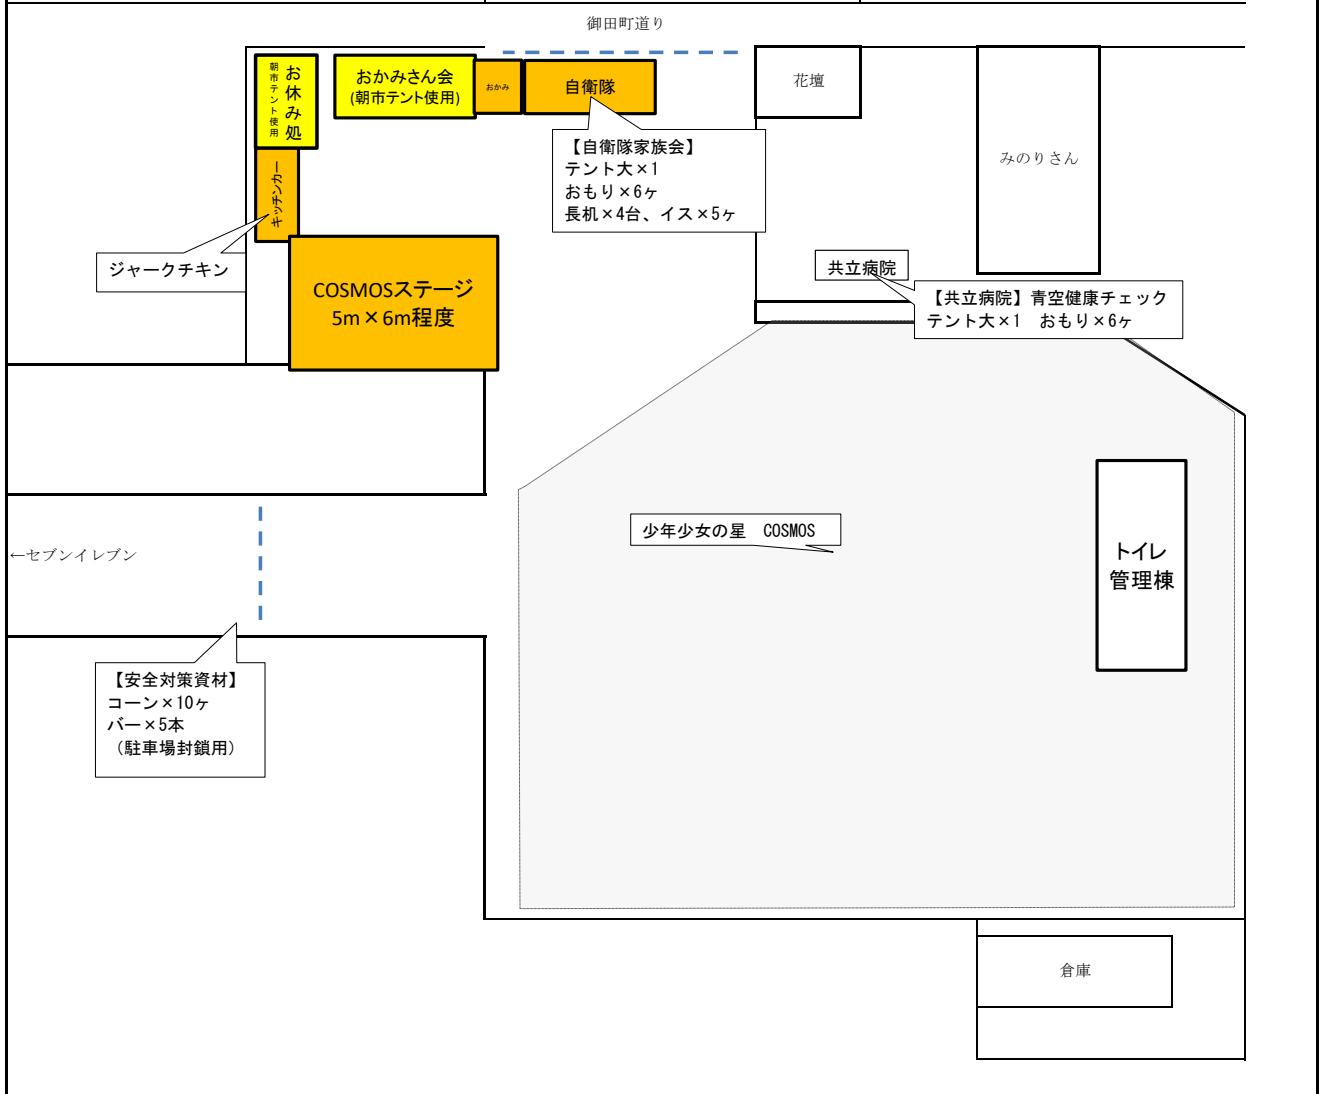

三角八丁 其の三十九
四ツ角駐車場 レイアウト ver241015

会 期 10月26日(土) 10:00~15:30 準備 朝7時より
片 付 け 10月26日(土) 夕方

出店位置	出店団体	備品等
①	リサイクルバザー (下諏訪町連合婦人会)	テント小1張※町貸出、イス5脚、長テーブル3台
②	たまごアート雑貨 (たまごの殻を使って雑貨制作販売)	ワンタッチテント1張 ※町貸出
③	かめ織り (裂き織りバッグの販売とワークショップ)	備品不要
④	花工房HAMA (多肉寄せ植えの販売とワークショップ)	備品不要
⑤	フレンドリー (子供広場)	ワンタッチテント1張 ※町貸出
⑥	アニメグッズショップ (縁日)	テント類持込

三角八丁其の三十九 しもすわ今昔館おいでや駐車場レイアウト ver. 20240924

- ① 生活クラブ下諏訪支部
テント大×1張、おもり×6個
- ② Happy企画
テント大×1張、おもり×6個
- ③ こどもと楽しみ隊
テント小×1張、おもり×4個
長テーブル×3台 (おいでやから)
- ④ LunaMoon
キャンピングカー
- ⑤ プライム田中 (整体)
ワンタッチテント×1張、おもり×4個
- ⑥ オレンジリボンフェス
テント大×1張、おもり×6個
- ⑦ 児童の居場所づくり推進委員会
テント大×1張、おもり×6個
- ⑧ 井上興業
建設機械 (ミニバックホー) 試乗会

三角八丁 武藤工業駐車場レイアウト
開催日 10月26日(土)10:00~15:30(占用時間 8:00~17:00)

ブース名	備品
①本部/抽選会場	テント大×1、小×1(横幕)、おもり×10、長机×4、丸イス×6、コンテナ×20、コンパネ×5、コーン×30、バー×20、看板×3
②車両展示	
③ゼロカーボンブース	テント大×1張、おもり×6個