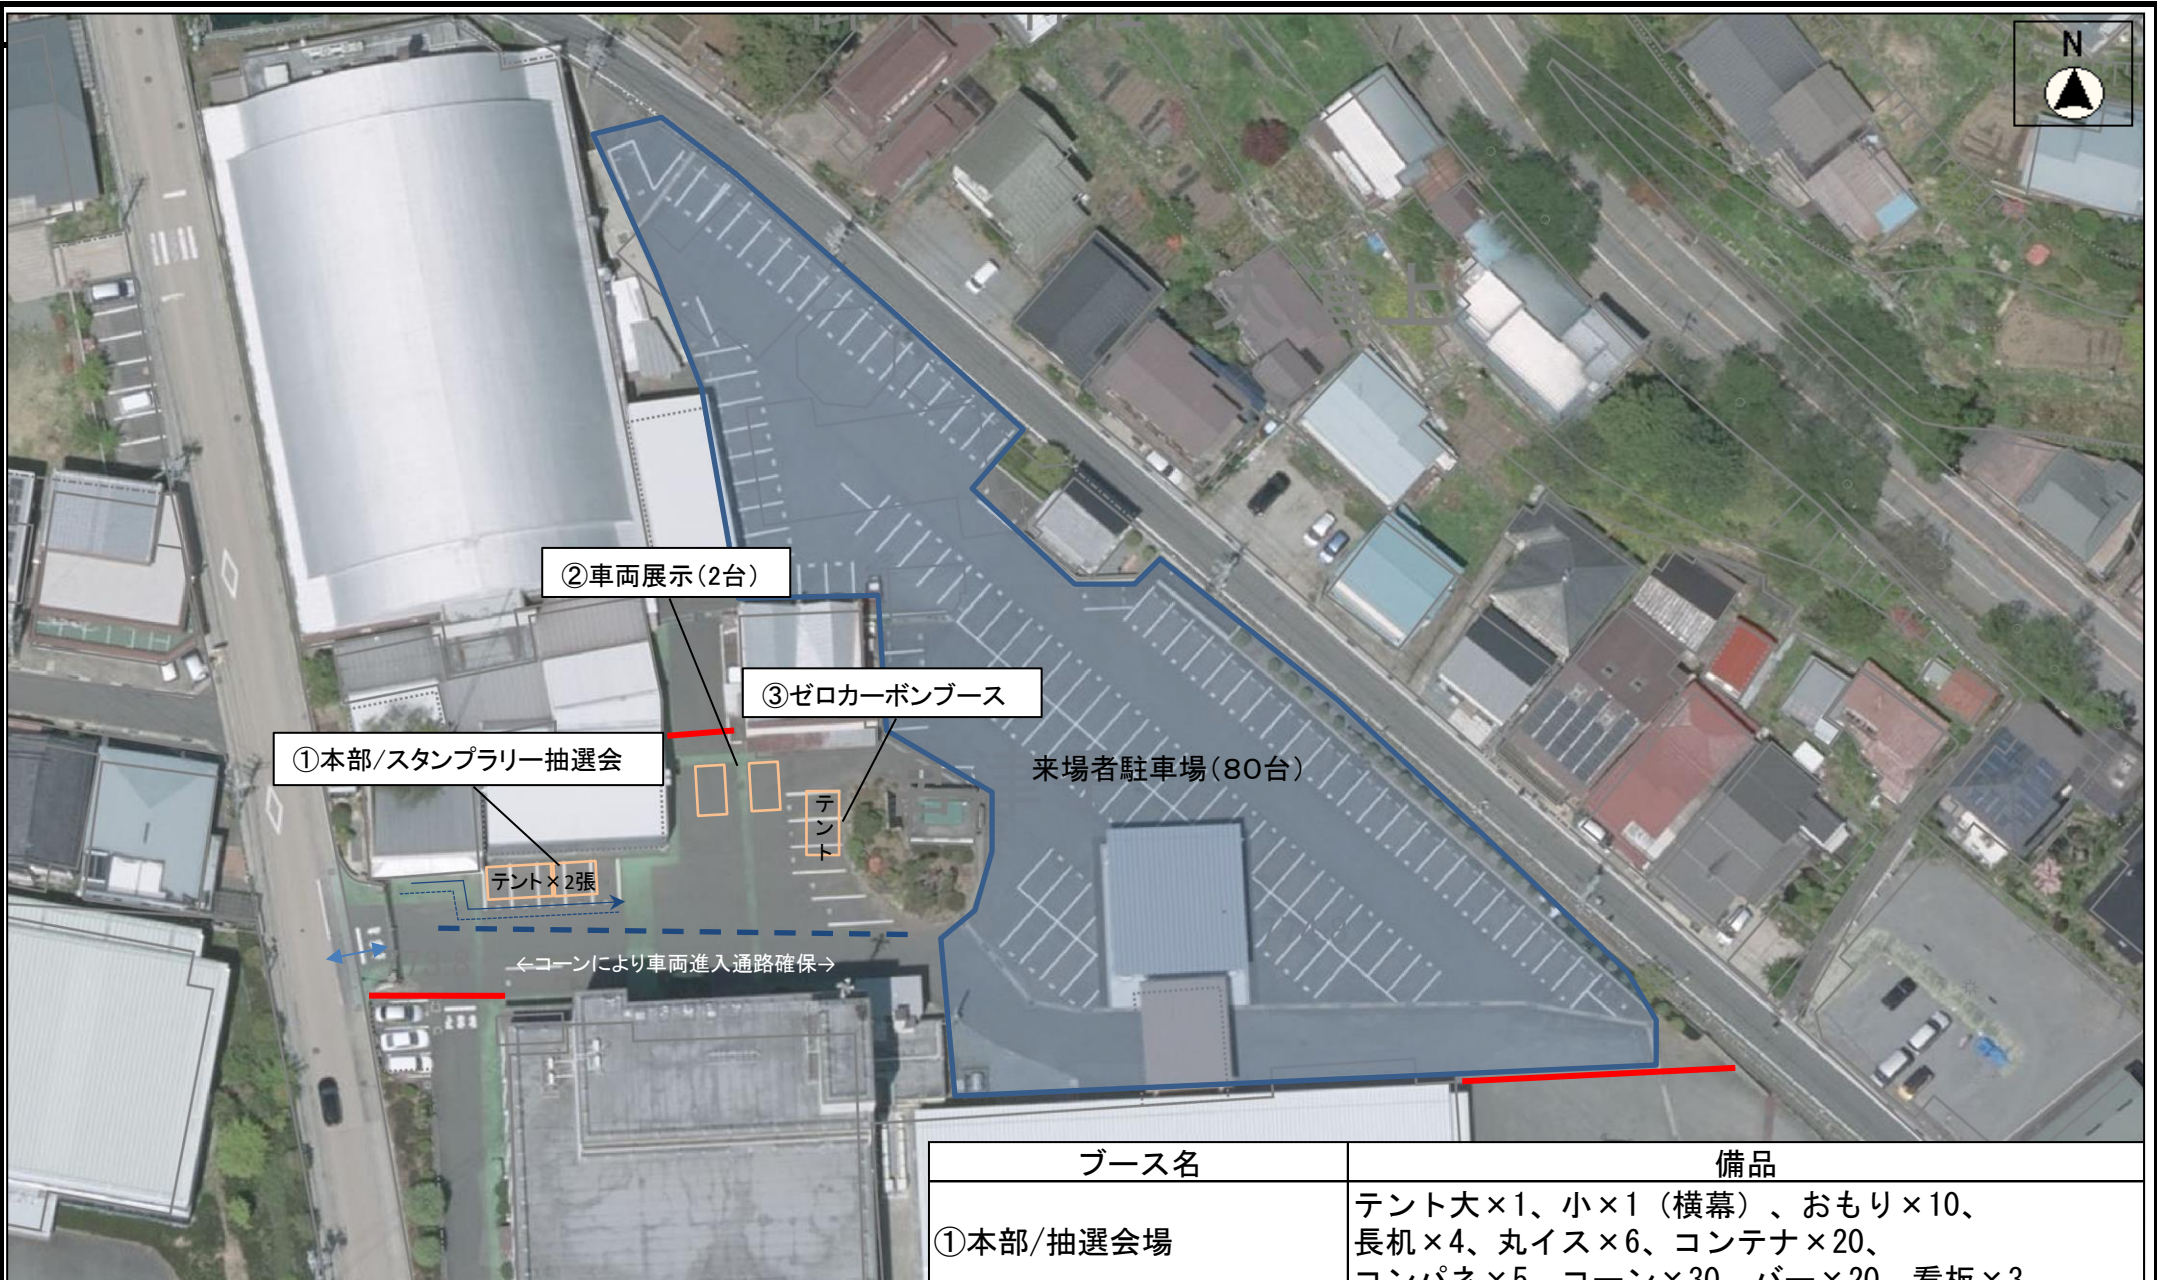

三角八丁 其の三十九
四ツ角駐車場 レイアウト ver241015

会 期 10月26日(土) 10:00~15:30 準備 朝7時より
片 付 け 10月26日(土) 夕方

出店位置	出店団体	備品等
①	リサイクルバザー (下諏訪町連合婦人会)	テント小1張※町貸出、イス5脚、長テーブル3台
②	たまごアート雑貨 (たまごの殻を使って雑貨制作販売)	ワンタッチテント1張 ※町貸出
③	かめ織り (裂き織りバッグの販売とワークショップ)	備品不要
④	花工房HAMA (多肉寄せ植えの販売とワークショップ)	備品不要
⑤	フレンドリー (子供広場)	ワンタッチテント1張 ※町貸出
⑥	アニメグッズショップ (縁日)	テント類持込

三角八丁其の三十九 しもすわ今昔館おいでや駐車場レイアウト ver. 20240924

- ① 生活クラブ下諏訪支部
テント大×1張、おもり×6個
- ② Happy企画
テント大×1張、おもり×6個
- ③ こどもと楽しみ隊
テント小×1張、おもり×4個
長テーブル×3台 (おいでやから)
- ④ LunaMoon
キャンピングカー
- ⑤ プライム田中 (整体)
ワンタッチテント×1張、おもり×4個
- ⑥ オレンジリボンフェス
テント大×1張、おもり×6個
- ⑦ 児童の居場所づくり推進委員会
テント大×1張、おもり×6個
- ⑧ 井上興業
建設機械 (ミニバックホー) 試乗会

三角八丁 武藤工業駐車場レイアウト
開催日 10月26日(土)10:00~15:30(占用時間 8:00~17:00)

ブース名	備品
①本部/抽選会場	テント大×1、小×1(横幕)、おもり×10、長机×4、丸イス×6、コンテナ×20、コンパネ×5、コーン×30、バー×20、看板×3
②車両展示	
③ゼロカーボンブース	テント大×1張、おもり×6個